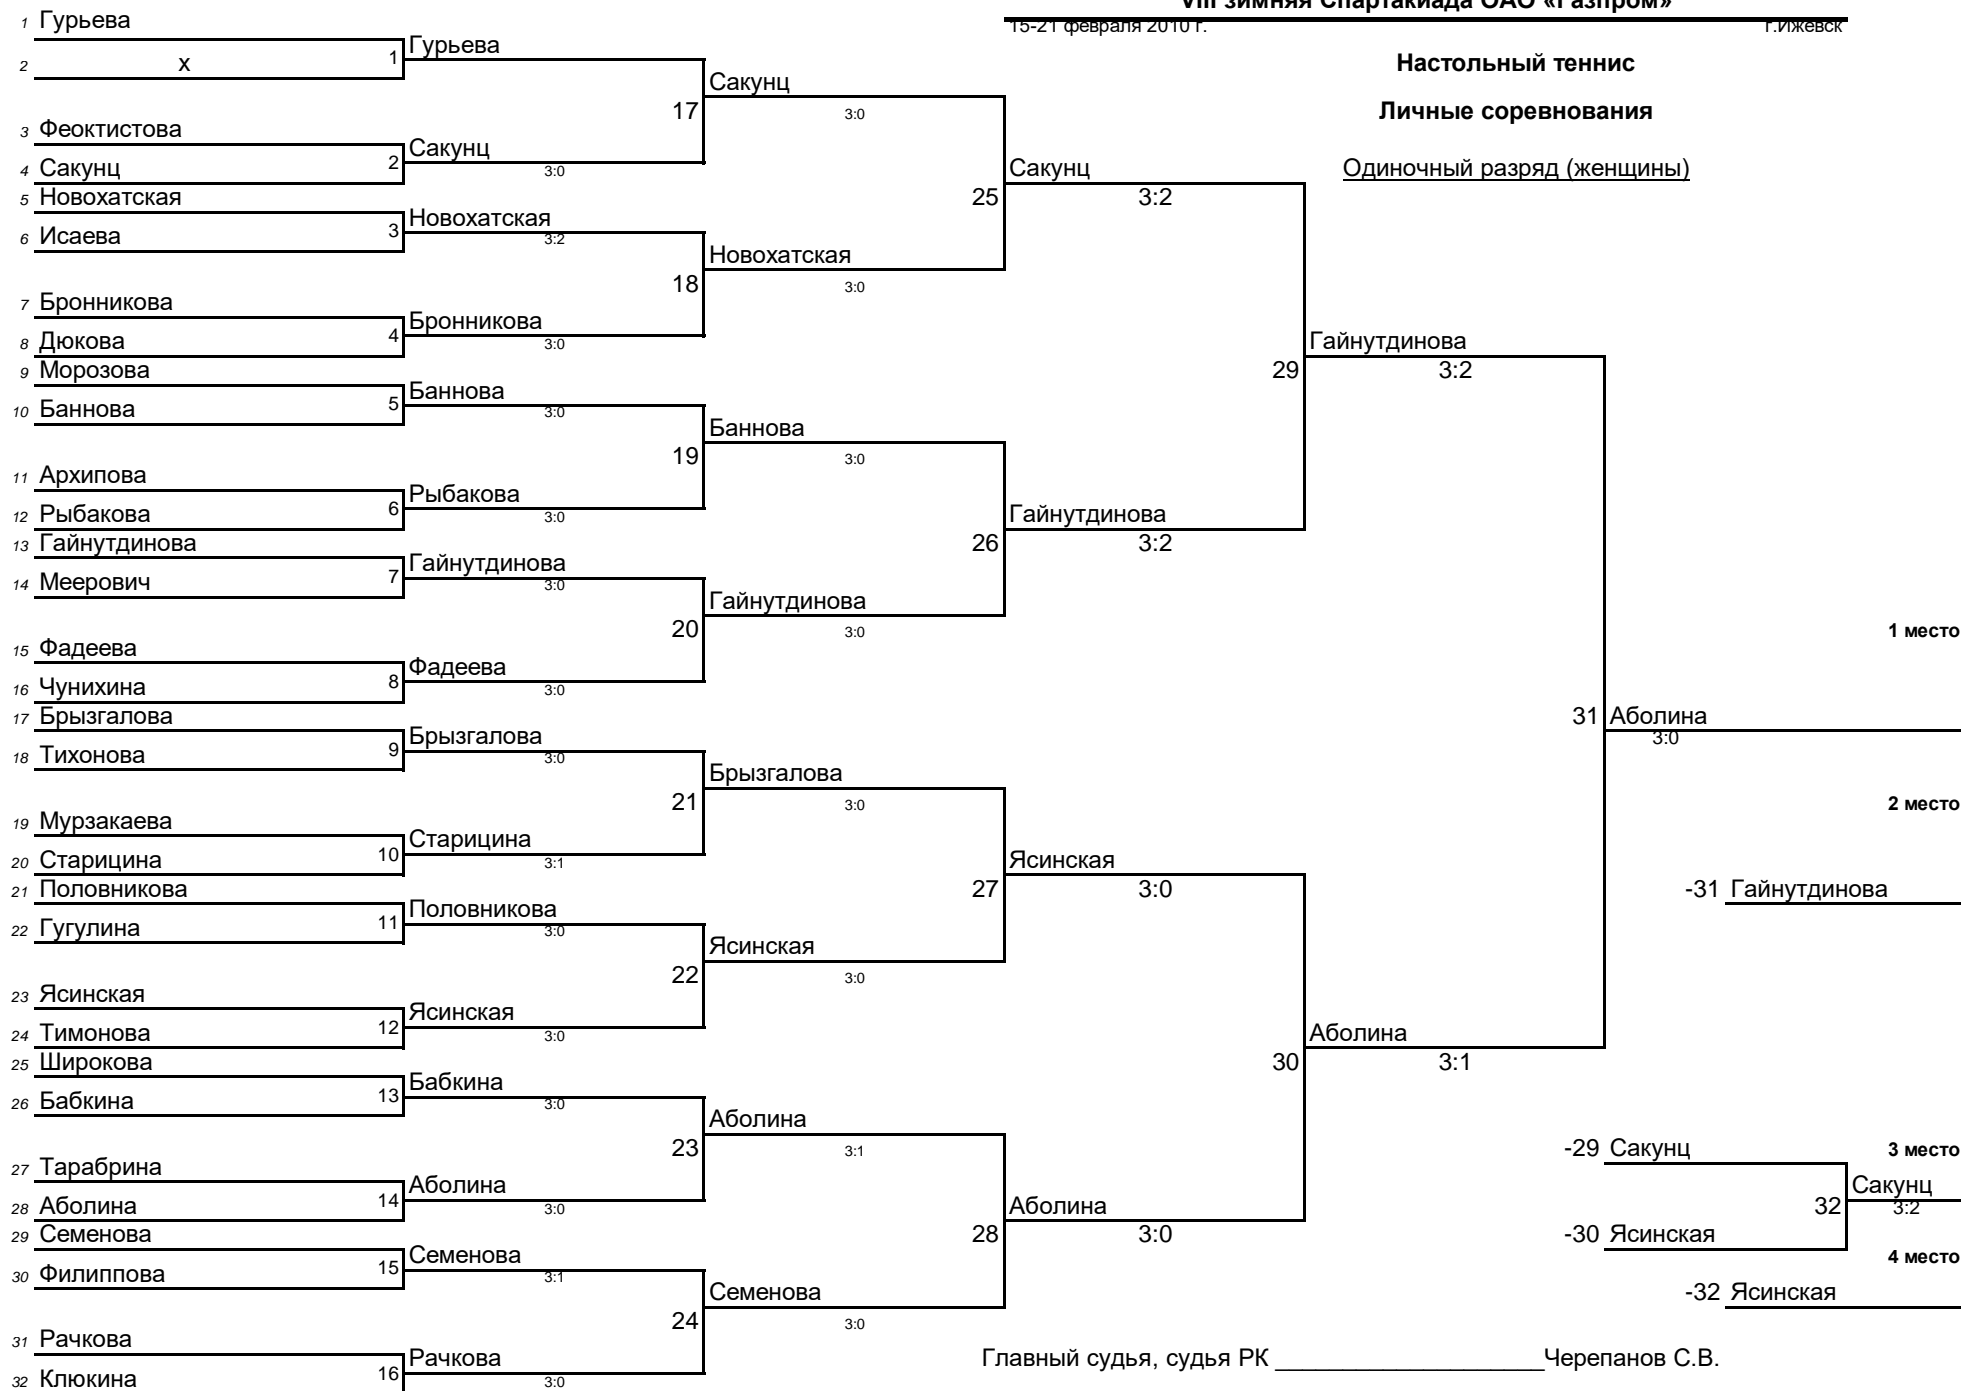

VIII зимняя Спартакиада ОАО «Газпром»

15-21 февраля 2010 г.

г.Ижевск

Настольный теннис

Личные соревнования

Одиночный разряд (женщины)

Главный судья, судья РК _____ Черепанов С.В.

Главный секретарь, судья I категории _____ Юсифов Р.Р.