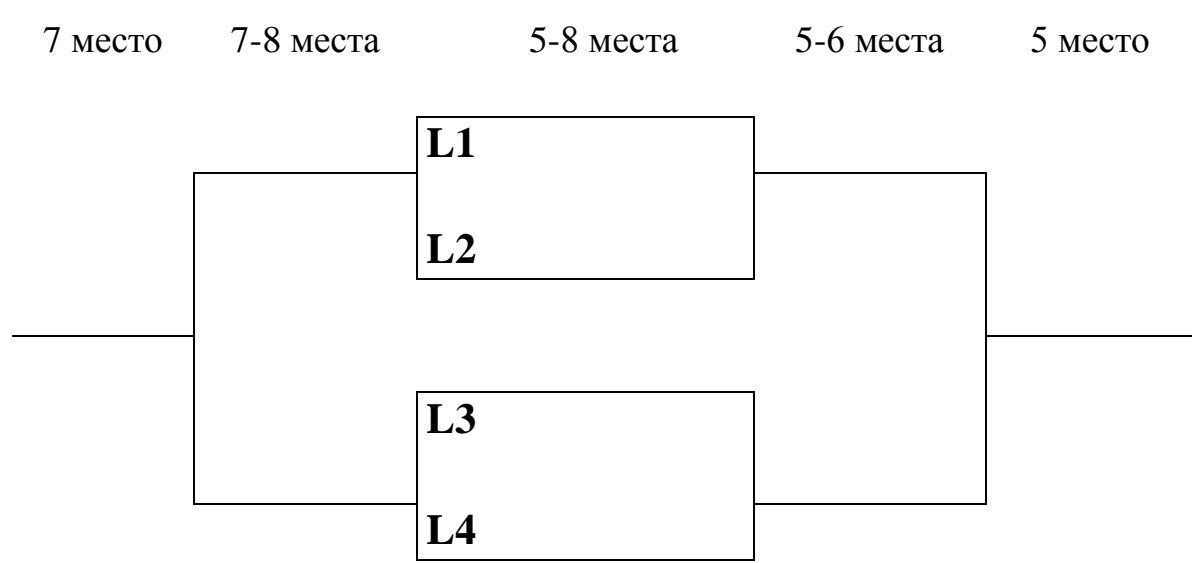

ТАБЛИЦА
игр по волейболу среди женских команд
X Летней Спартакиады ОАО «Газпром»
18-23.08. 2013 г. г. Казань
(Предварительный Этап)

№	Подгруппа « 1 »	1	2	3	4	5	6	партии	О	М
1	Москва		2:0	0:2	2:0	2:0	2:0	8-2	9	2
2	Югорск	0:2		0:2	0:2	2:0	0:2	2-8	6	5
3	Казань	2:0	2:0		2:0	2:0	2:0	10-0	10	1
4	Оренбург	0:2	2:0	0:2		2:0	0:2	4-6	7	4
5	Краснодар транс	0:2	0:2	0:2	0:2		0:2	0-10	5	6
6	Белтрансгаз	0:2	2:0	0:2	2:0	2:0		6-4	8	3

№	Подгруппа « 4 »	1	2	3	4	5	партии	О	М
1.	Ектеринбург		0:2	2:1	0:2	2:0	4-5	6	3
2.	Ставрополь	2:0		2:0	2:0	2:0	8-0	8	1
3.	Волгоград	1:2	0:2		0:2	2:0	3-6	5	4
4.	Газпром нефть	2:0	0:2	2:0		2:0	6-2	7	2
5.	Надым	0:2	0:2	0:2	0:2		0-8	4	5

Главный судья :

М.З.Каримов

ТАБЛИЦЫ
плей-офф
игры за 1- 8 места

игры за 5 -8 места

Гл.судья

Каримов М.З.

ТАБЛИЦЫ плей-офф

игры за 9- 12 места

11 место 11-12 места 9-12 места 9-10 места 9 место

игры за 13- 16 места

15 место 15-16 места 13-16 места 13-14 места 13 место

Гл.судья

Каримов М.З.

ТАБЛИЦЫ плей-офф

игры за 17- 20 места

19 место 19-20 места 17-20 места 17-18 места 17 место