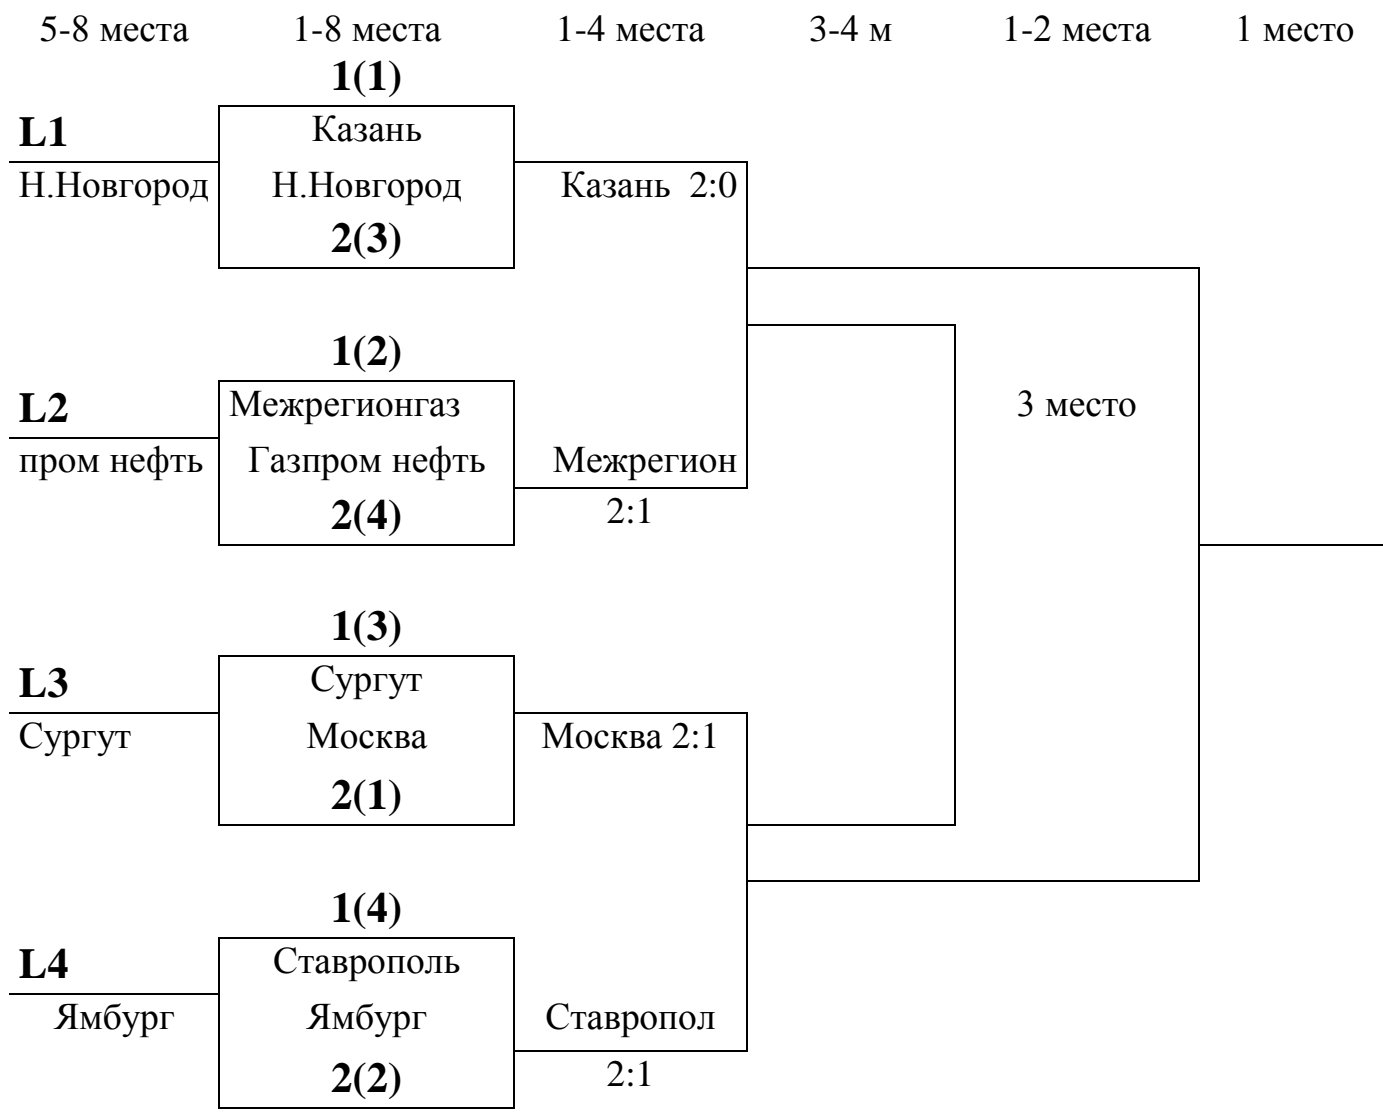

ТАБЛИЦА
игр по волейболу среди женских команд
X Летней Спартакиады ОАО «Газпром»
18-23.08. 2013 г. г. Казань
(Предварительный Этап)

№	Подгруппа « 1 »	1	2	3	4	5	6	партии	О	М
1	Москва		2:0	0:2	2:0	2:0	2:0	8-2	9	2
2	Югорск	0:2		0:2	0:2	2:0	0:2	2-8	6	5
3	Казань	2:0	2:0		2:0	2:0	2:0	10-0	10	1
4	Оренбург	0:2	2:0	0:2		2:0	0:2	4-6	7	4
5	Краснодар транс	0:2	0:2	0:2	0:2		0:2	0-10	5	6
6	Белтрансгаз	0:2	2:0	0:2	2:0	2:0		6-4	8	3

№	Подгруппа « 2 »	1	2	3	4	5	6	партии	О	М
1	Межрегионгаз		2:0	2:0	2:0	2:0	2:0	10-0	10	1
2	Чайковский	0:2		0:2	2:0	2:0	0:2	4-6	7	4
3	Ямбург	0:2	2:0		2:0	2:0	2:1	8-3	9	2
4	Ноябрьск	0:2	0:2	0:2		2:0	0:2	2-8	6	5
5	Газпром ПХГ	0:2	0:2	0:2	0:2		0:2	0-10	5	6
6	Уренгой	0:2	2:0	1:2	2:0	2:0		7-4	8	3

№	Подгруппа « 3 »	1	2	3	4	5	6	партии	О	М
1	Нижний Новгород		0:2	2:0	2:0	2:0	2:0	8-2	9	2
2	Сургут	2:0		2:0	2:0	2:0	2:0	10-0	10	1
3	Саратов	0:2	0:2		1:2	2:0	2:0	5-6	7	4
4	Востокгазпром	0:2	0:2	2:1		2:1	2:0	6-6	8	3
5	Ухта	0:2	0:2	0:2	1:2		2:0	3-8	6	5
6	Газпромэнергохолдинг	0:2	0:2	0:2	0:2	0:2		0-10	5	6

№	Подгруппа « 4 »	1	2	3	4	5	партии	О	М
1.	Ектеринбург		0:2	2:1	0:2	2:0	4-5	6	3
2.	Ставрополь	2:0		2:0	2:0	2:0	8-0	8	1
3.	Волгоград	1:2	0:2		0:2	2:0	3-6	5	4
4.	Газпром нефть	2:0	0:2	2:0		2:0	6-2	7	2
5.	Надым	0:2	0:2	0:2	0:2		0-8	4	5

Главный судья :

М.З.Каримов

ТАБЛИЦЫ
плей-офф
игры за 1- 8 места